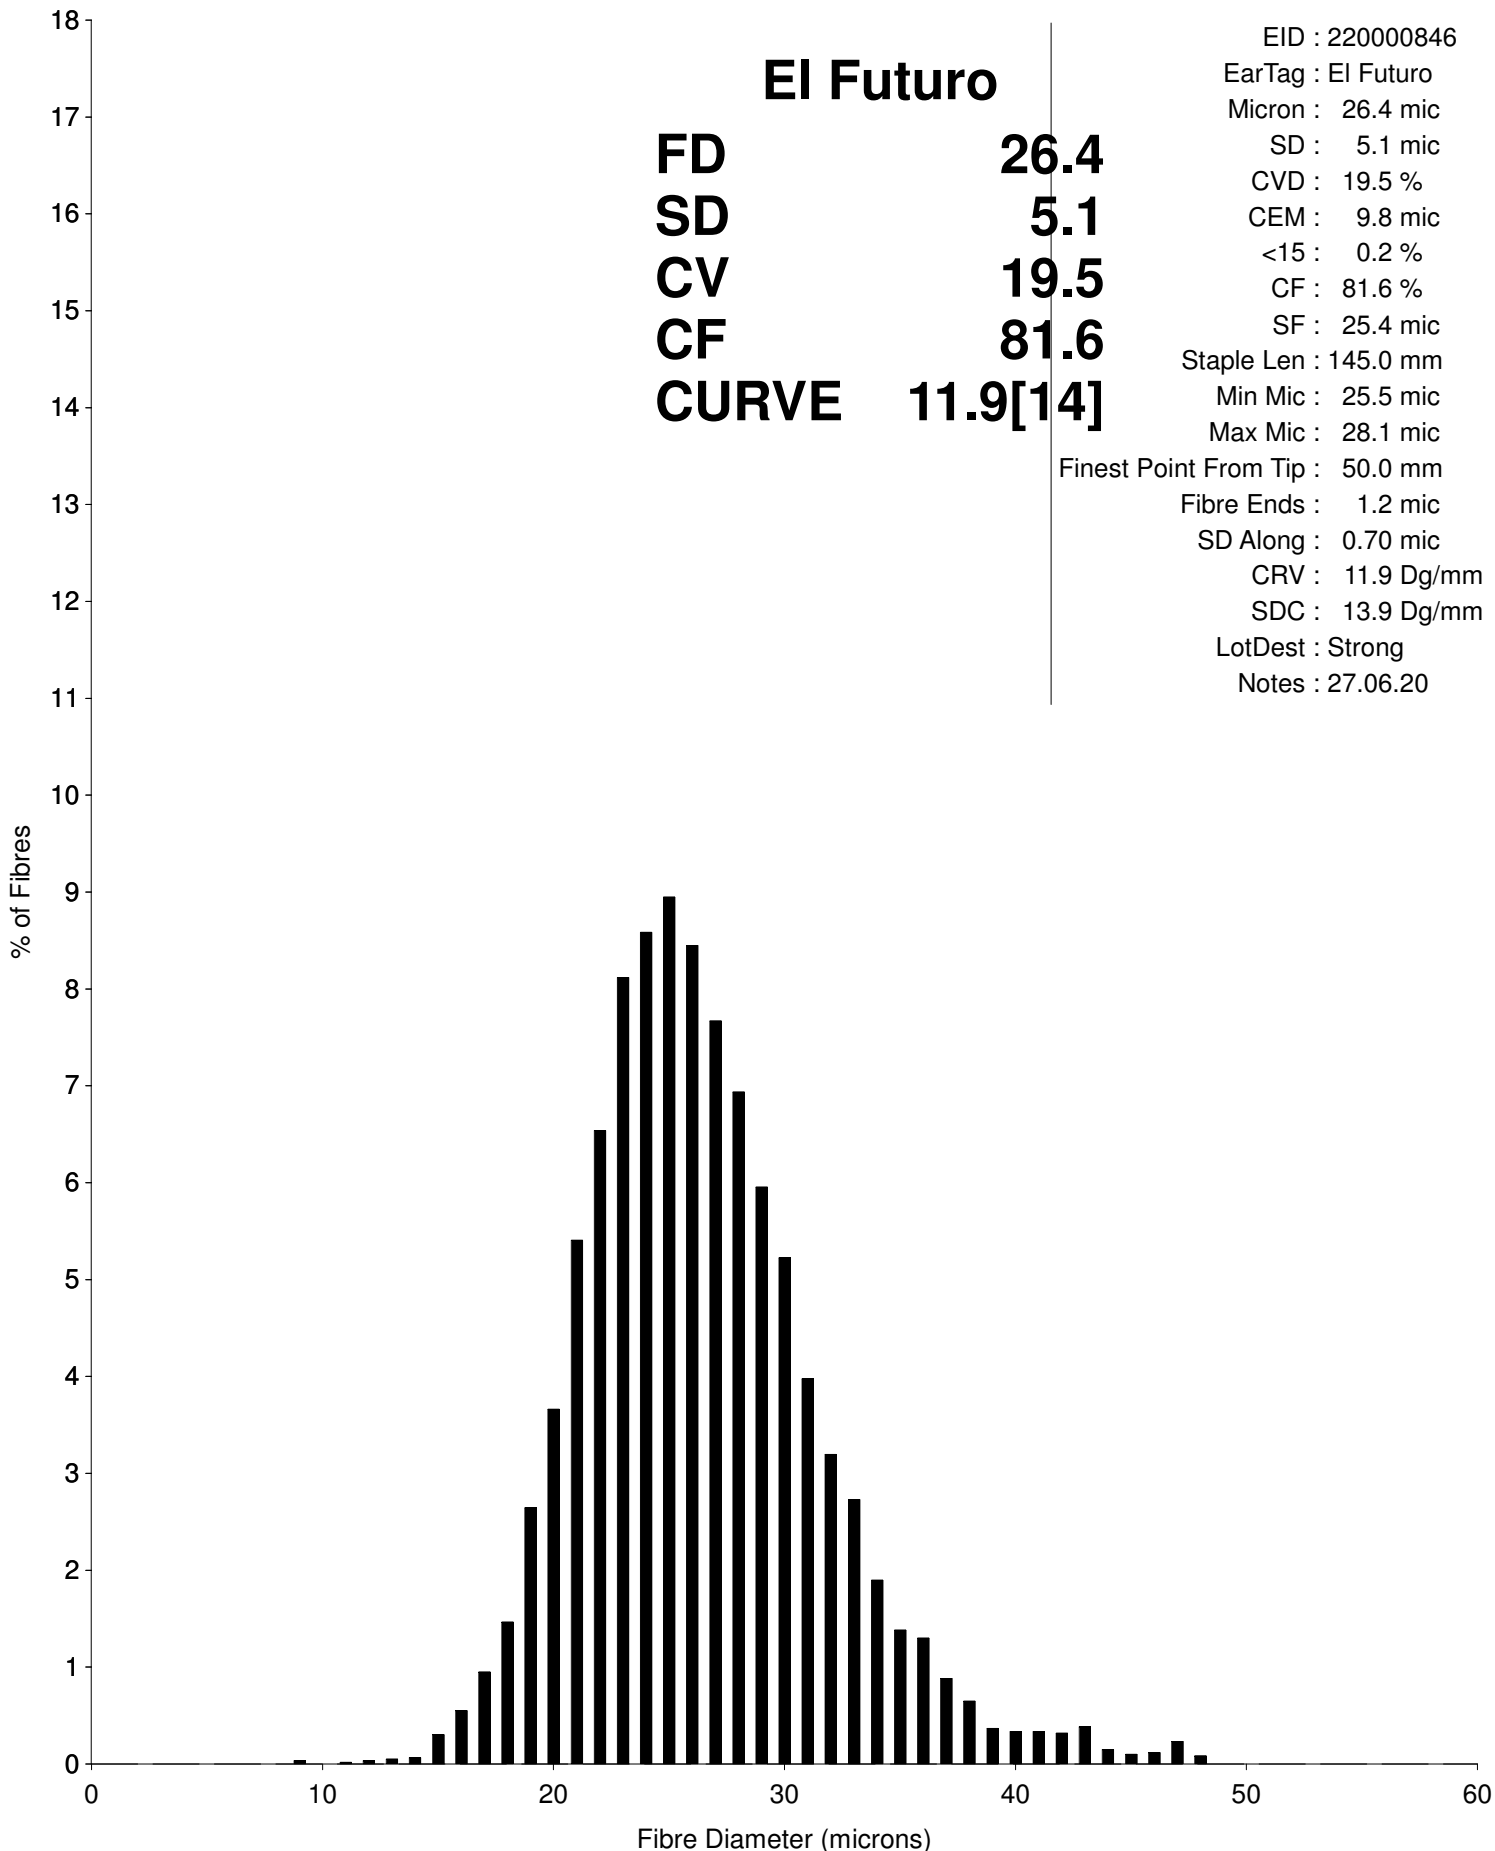

Job Details
 OAZV
 Reference: 0314 - 0314
 Tested: Jun 09, 2025 -
 Sep 11, 2025

El Futuro

FD 26.4
SD 5.1
CV 19.5
CF 81.6
CURVE 11.9[14]

EID : 220000846
 EarTag : El Futuro
 Micron : 26.4 mic
 SD : 5.1 mic
 CVD : 19.5 %
 CEM : 9.8 mic
 <15 : 0.2 %
 CF : 81.6 %
 SF : 25.4 mic
 Staple Len : 145.0 mm
 Min Mic : 25.5 mic
 Max Mic : 28.1 mic
 Finest Point From Tip : 50.0 mm
 Fibre Ends : 1.2 mic
 SD Along : 0.70 mic
 CRV : 11.9 Dg/mm
 SDC : 13.9 Dg/mm
 LotDest : Strong
 Notes : 27.06.20

OFDA 2000 REPORT : SORTED BY TAG
Certified Alpaca Testing - September 2025 (1Records)

EID : 2200008
EarTag : El Futuro
Micron : 26.4 mic
SD : 5.1 mic
CVD : 19.5 %
CEM : 9.8 mic
<15 : 0.2 %
CF : 81.6 %
SF : 25.4 mic
Staple Len : 145.0 mm
Min Mic : 25.5 mic
Max Mic : 28.1 mic
Finest Point From Tip : 50.0 mm
Fibre Ends : 1.2 mic
SD Along : 0.70 mic
CRV : 11.9 Dg/mm
SDC : 13.9 Dg/mm
LotDest : Strong
Notes : 27.06.20