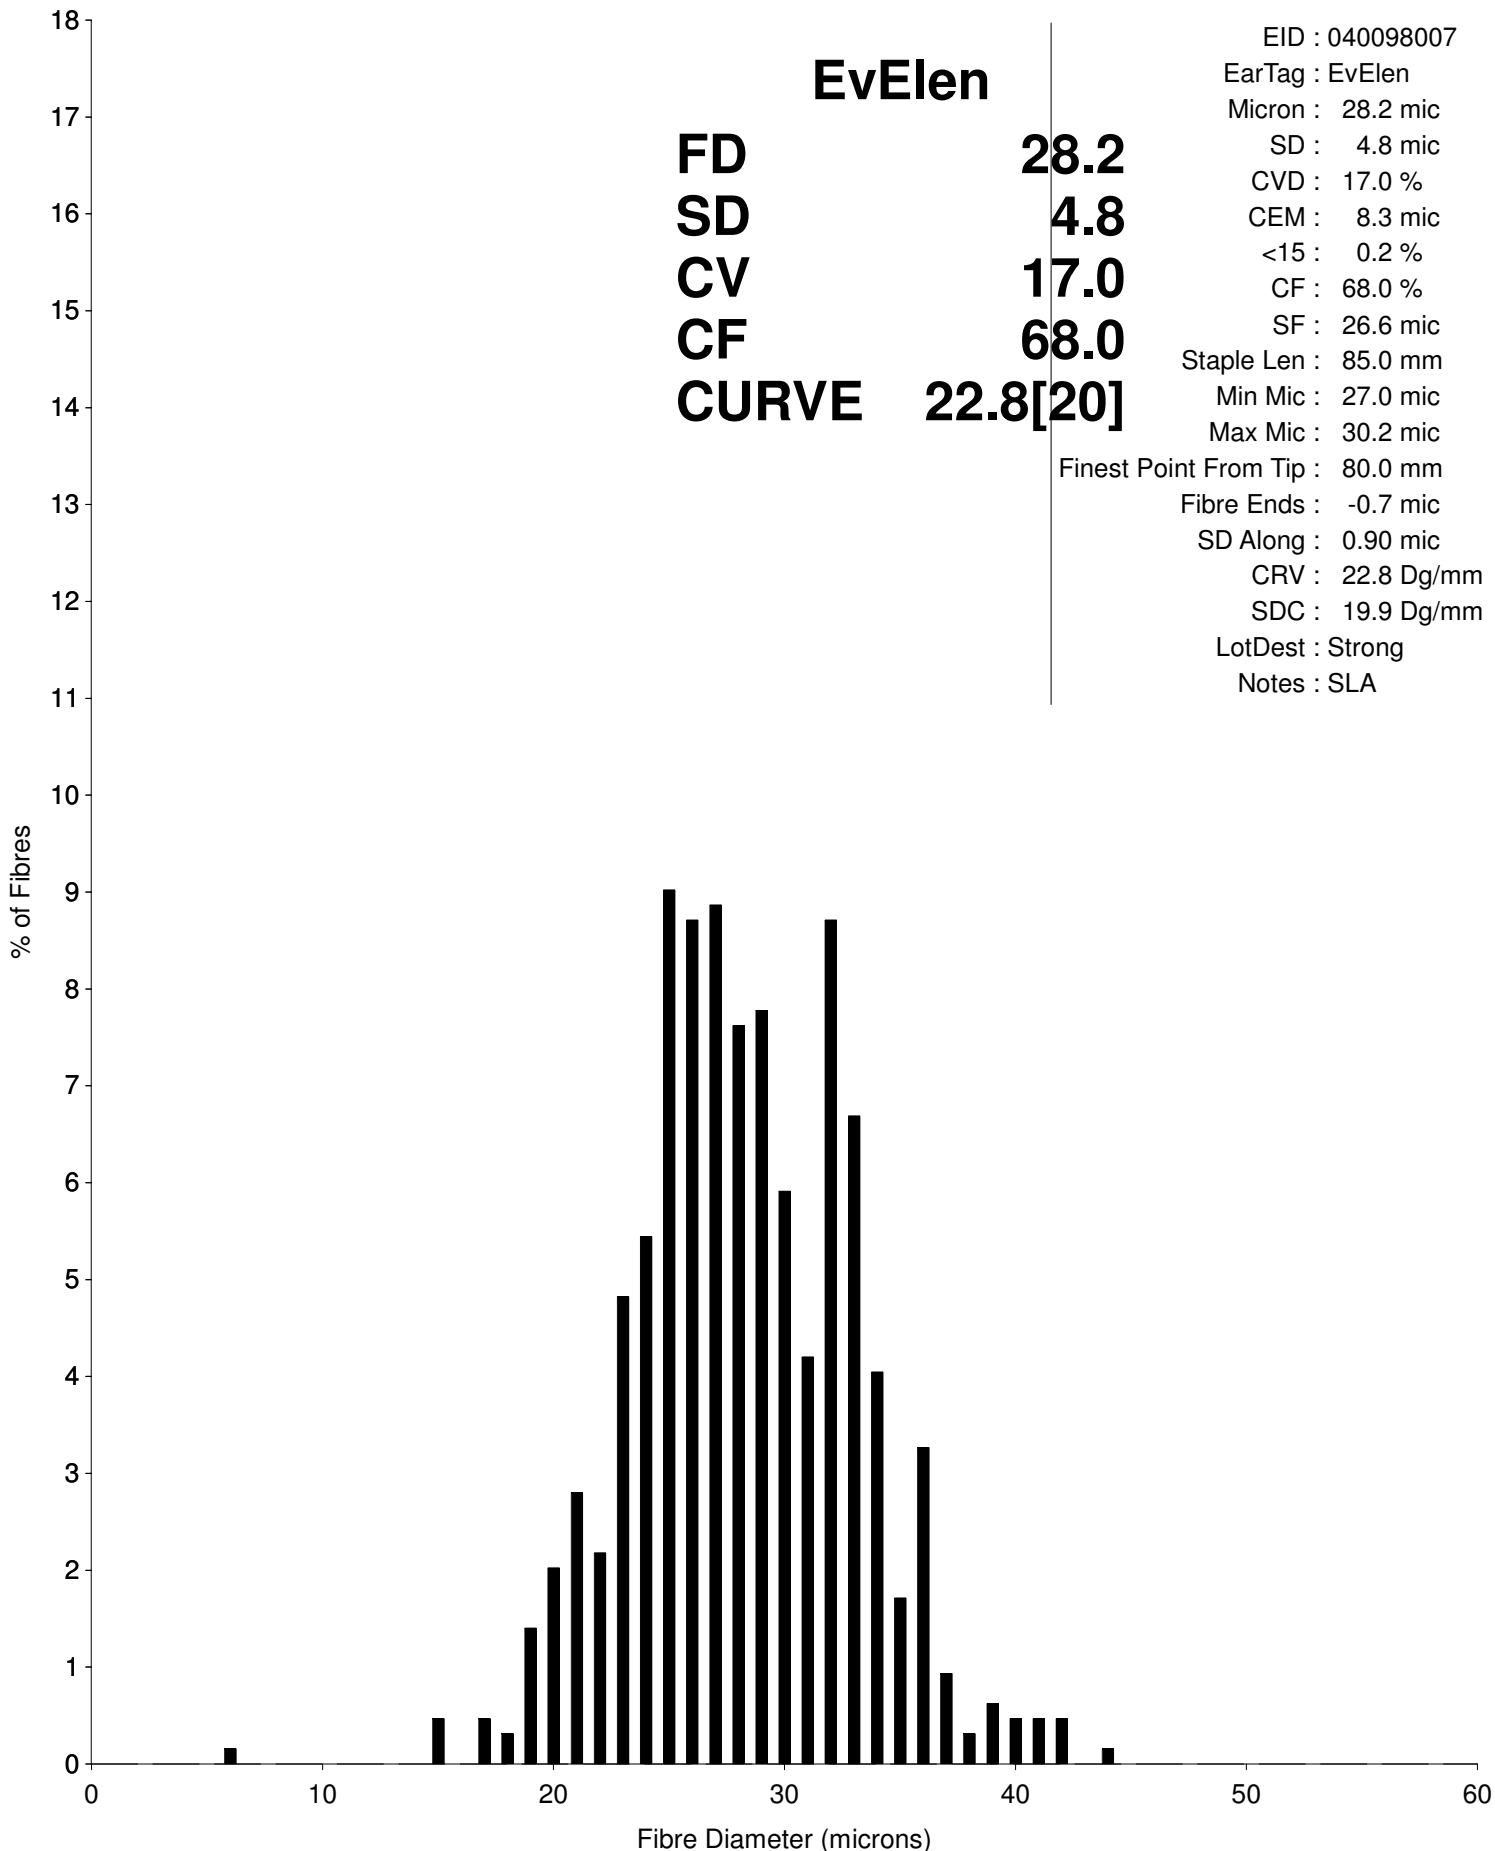

**Job Details**  
 AOZV  
 Reference: 0158 - 0158  
 Tested: Apr 02, 2024 -  
 Apr 03, 2024

**EvElen**

**FD 28.2**  
**SD 4.8**  
**CV 17.0**  
**CF 68.0**  
**CURVE 22.8[20]**

EID : 040098007  
 EarTag : EvElen  
 Micron : 28.2 mic  
 SD : 4.8 mic  
 CVD : 17.0 %  
 CEM : 8.3 mic  
 <15 : 0.2 %  
 CF : 68.0 %  
 SF : 26.6 mic  
 Staple Len : 85.0 mm  
 Min Mic : 27.0 mic  
 Max Mic : 30.2 mic  
 Finest Point From Tip : 80.0 mm  
 Fibre Ends : -0.7 mic  
 SD Along : 0.90 mic  
 CRV : 22.8 Dg/mm  
 SDC : 19.9 Dg/mm  
 LotDest : Strong  
 Notes : SLA