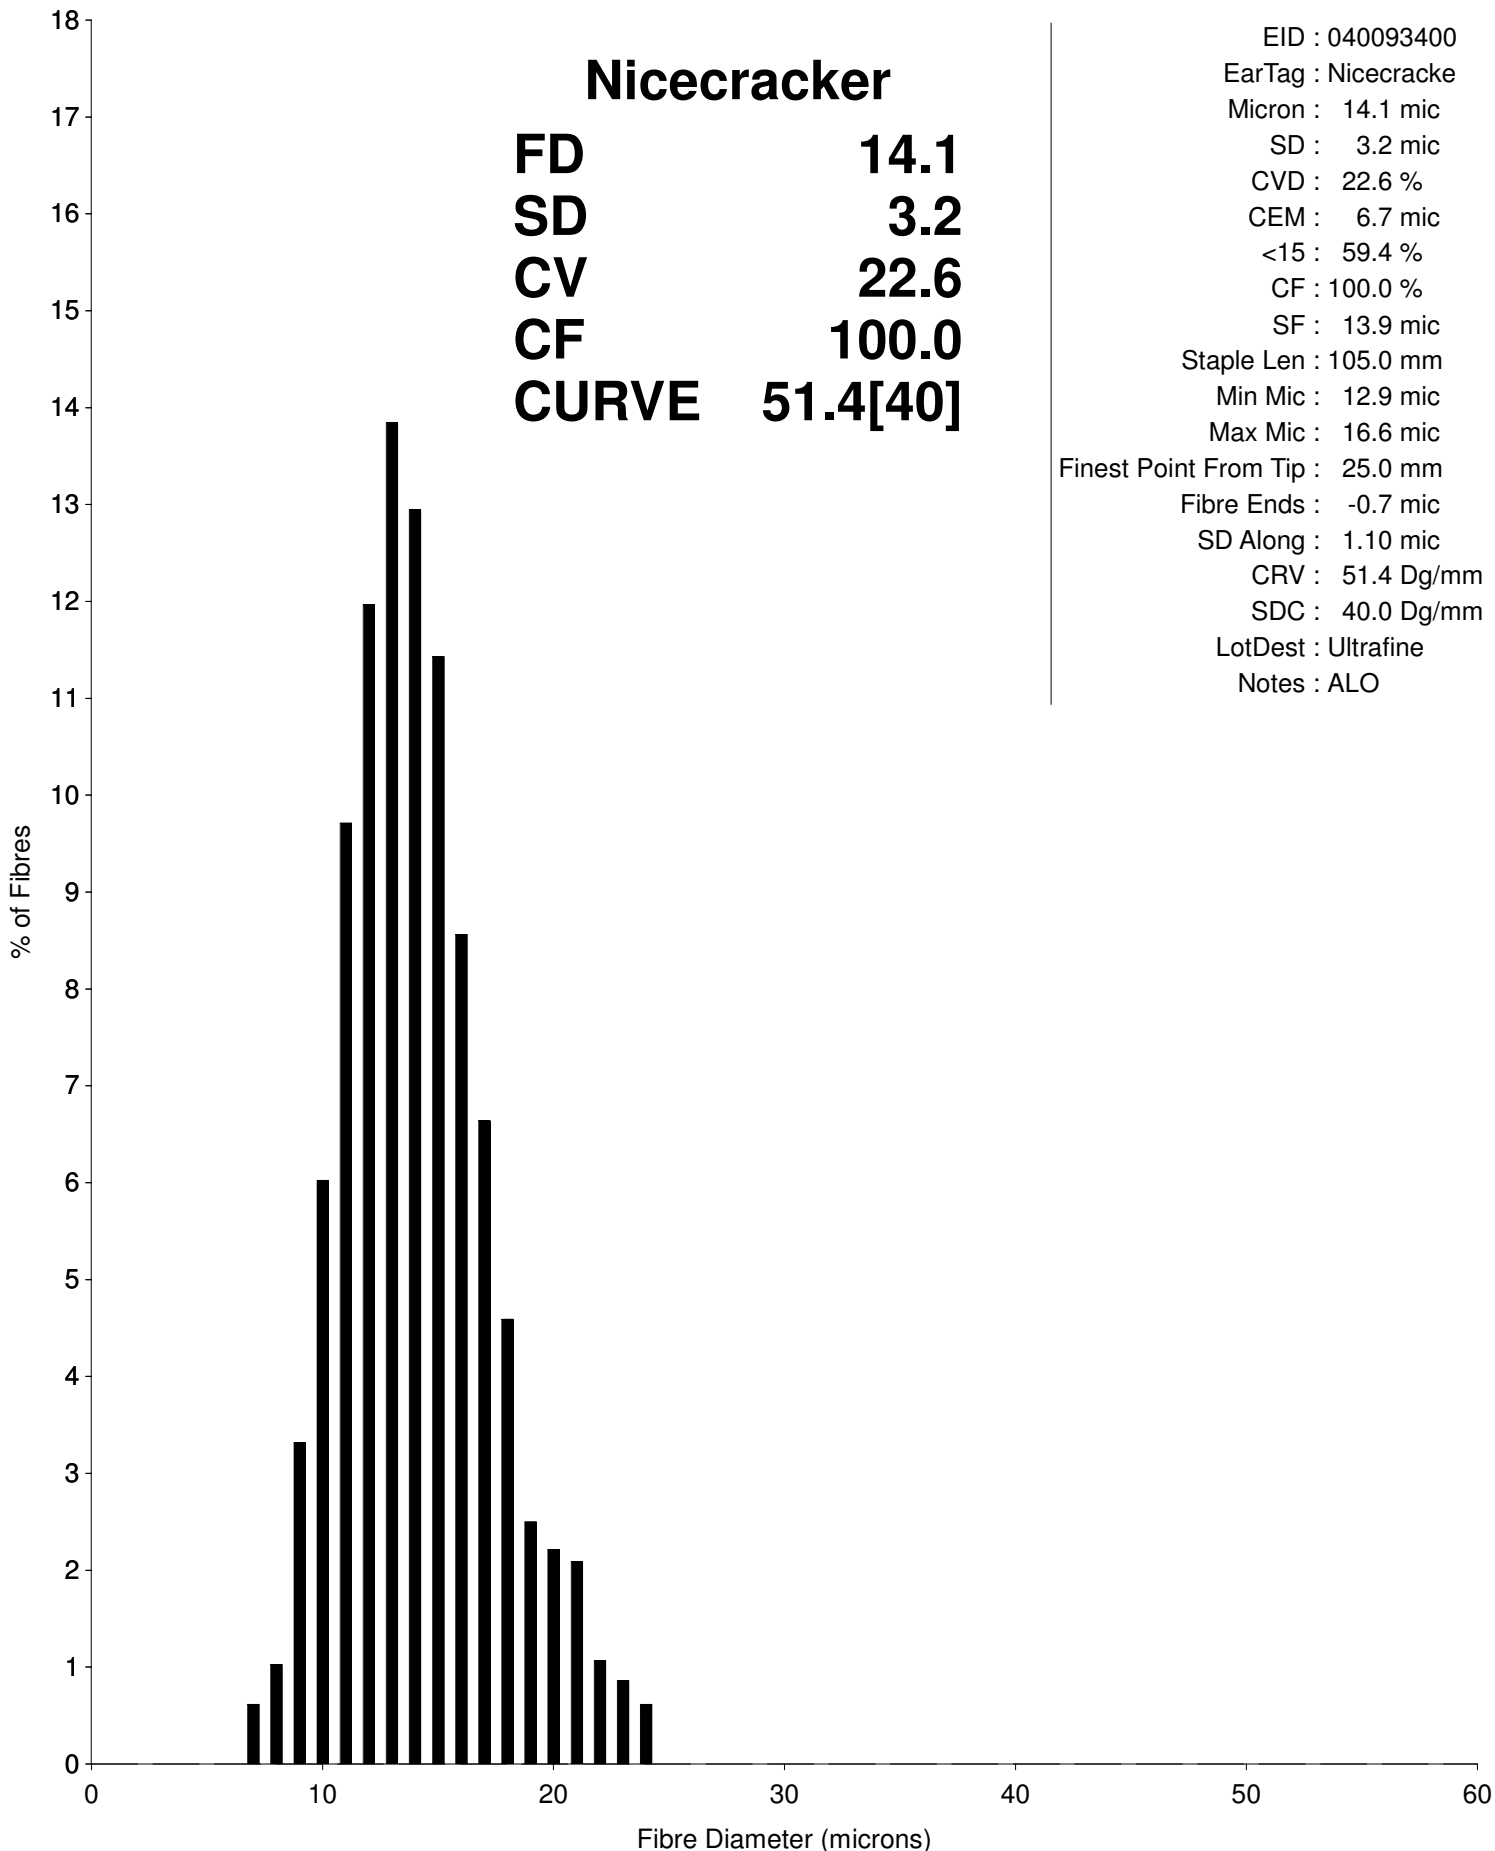

**Job Details**  
 AOZV  
 Reference: 0158 - 0158  
 Tested: Apr 02, 2024 -  
 Apr 03, 2024

**Nicecracker**

**FD 14.1**  
**SD 3.2**  
**CV 22.6**  
**CF 100.0**  
**CURVE 51.4[40]**

EID : 040093400  
 EarTag : Nicecracke  
 Micron : 14.1 mic  
 SD : 3.2 mic  
 CVD : 22.6 %  
 CEM : 6.7 mic  
 <15 : 59.4 %  
 CF : 100.0 %  
 SF : 13.9 mic  
 Staple Len : 105.0 mm  
 Min Mic : 12.9 mic  
 Max Mic : 16.6 mic  
 Finest Point From Tip : 25.0 mm  
 Fibre Ends : -0.7 mic  
 SD Along : 1.10 mic  
 CRV : 51.4 Dg/mm  
 SDC : 40.0 Dg/mm  
 LotDest : Ultrafine  
 Notes : ALO