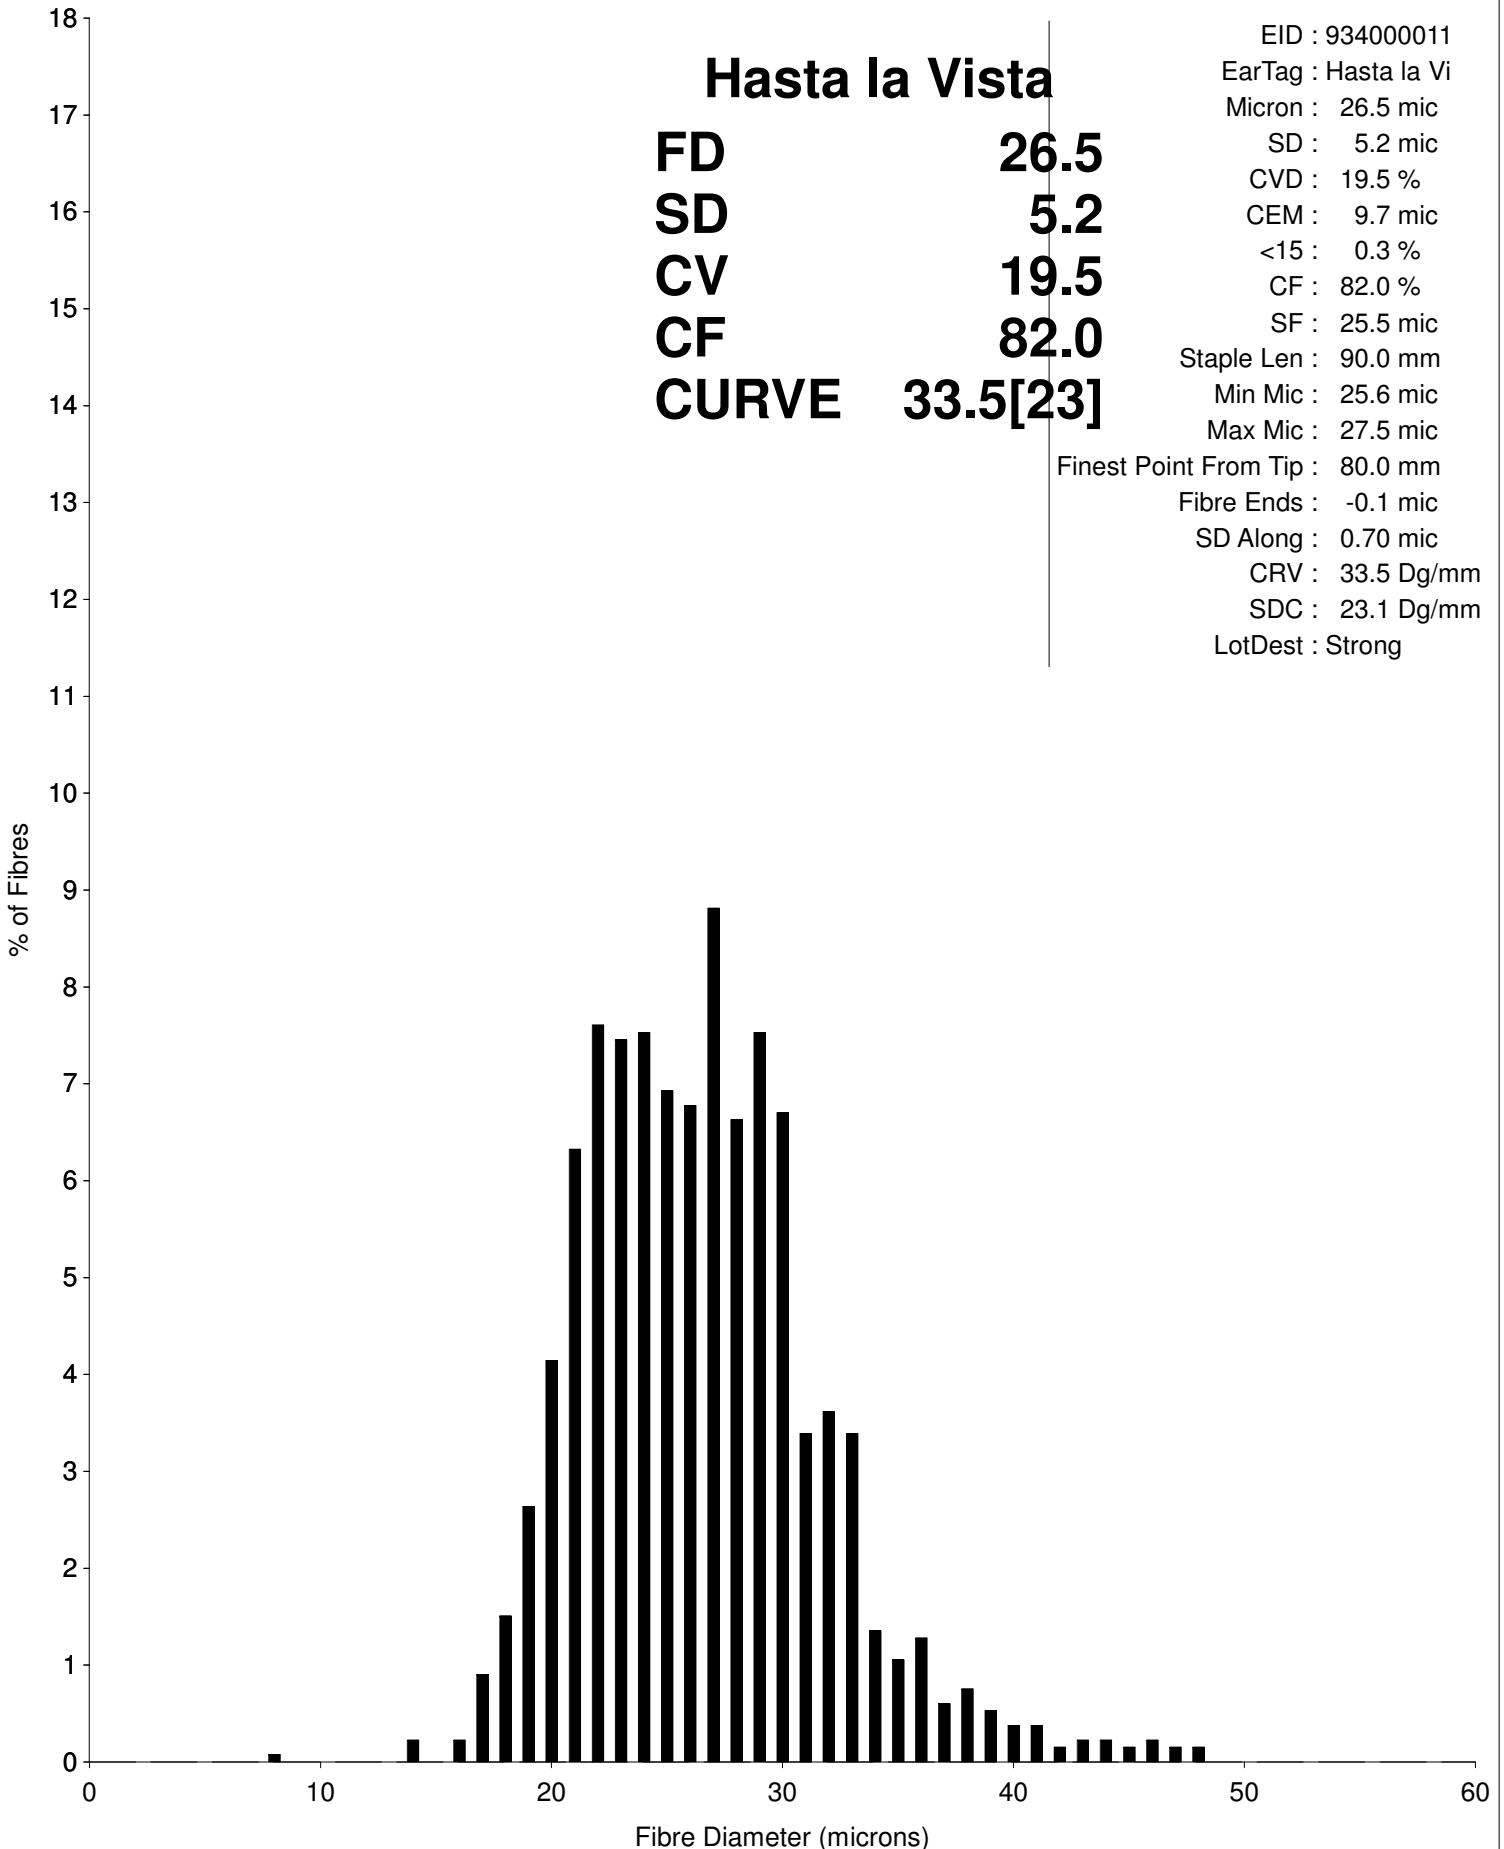

Job Details
OAZV

Reference: 0314 - 0314
Tested: Aug 10, 2023 -
Aug 20, 2023

Hasta la Vista

FD 26.5
SD 5.2
CV 19.5
CF 82.0
CURVE 33.5[23]

EID : 934000011
EarTag : Hasta la Vi
Micron : 26.5 mic
SD : 5.2 mic
CVD : 19.5 %
CEM : 9.7 mic
<15 : 0.3 %
CF : 82.0 %
SF : 25.5 mic
Staple Len : 90.0 mm
Min Mic : 25.6 mic
Max Mic : 27.5 mic
Finest Point From Tip : 80.0 mm
Fibre Ends : -0.1 mic
SD Along : 0.70 mic
CRV : 33.5 Dg/mm
SDC : 23.1 Dg/mm
LotDest : Strong