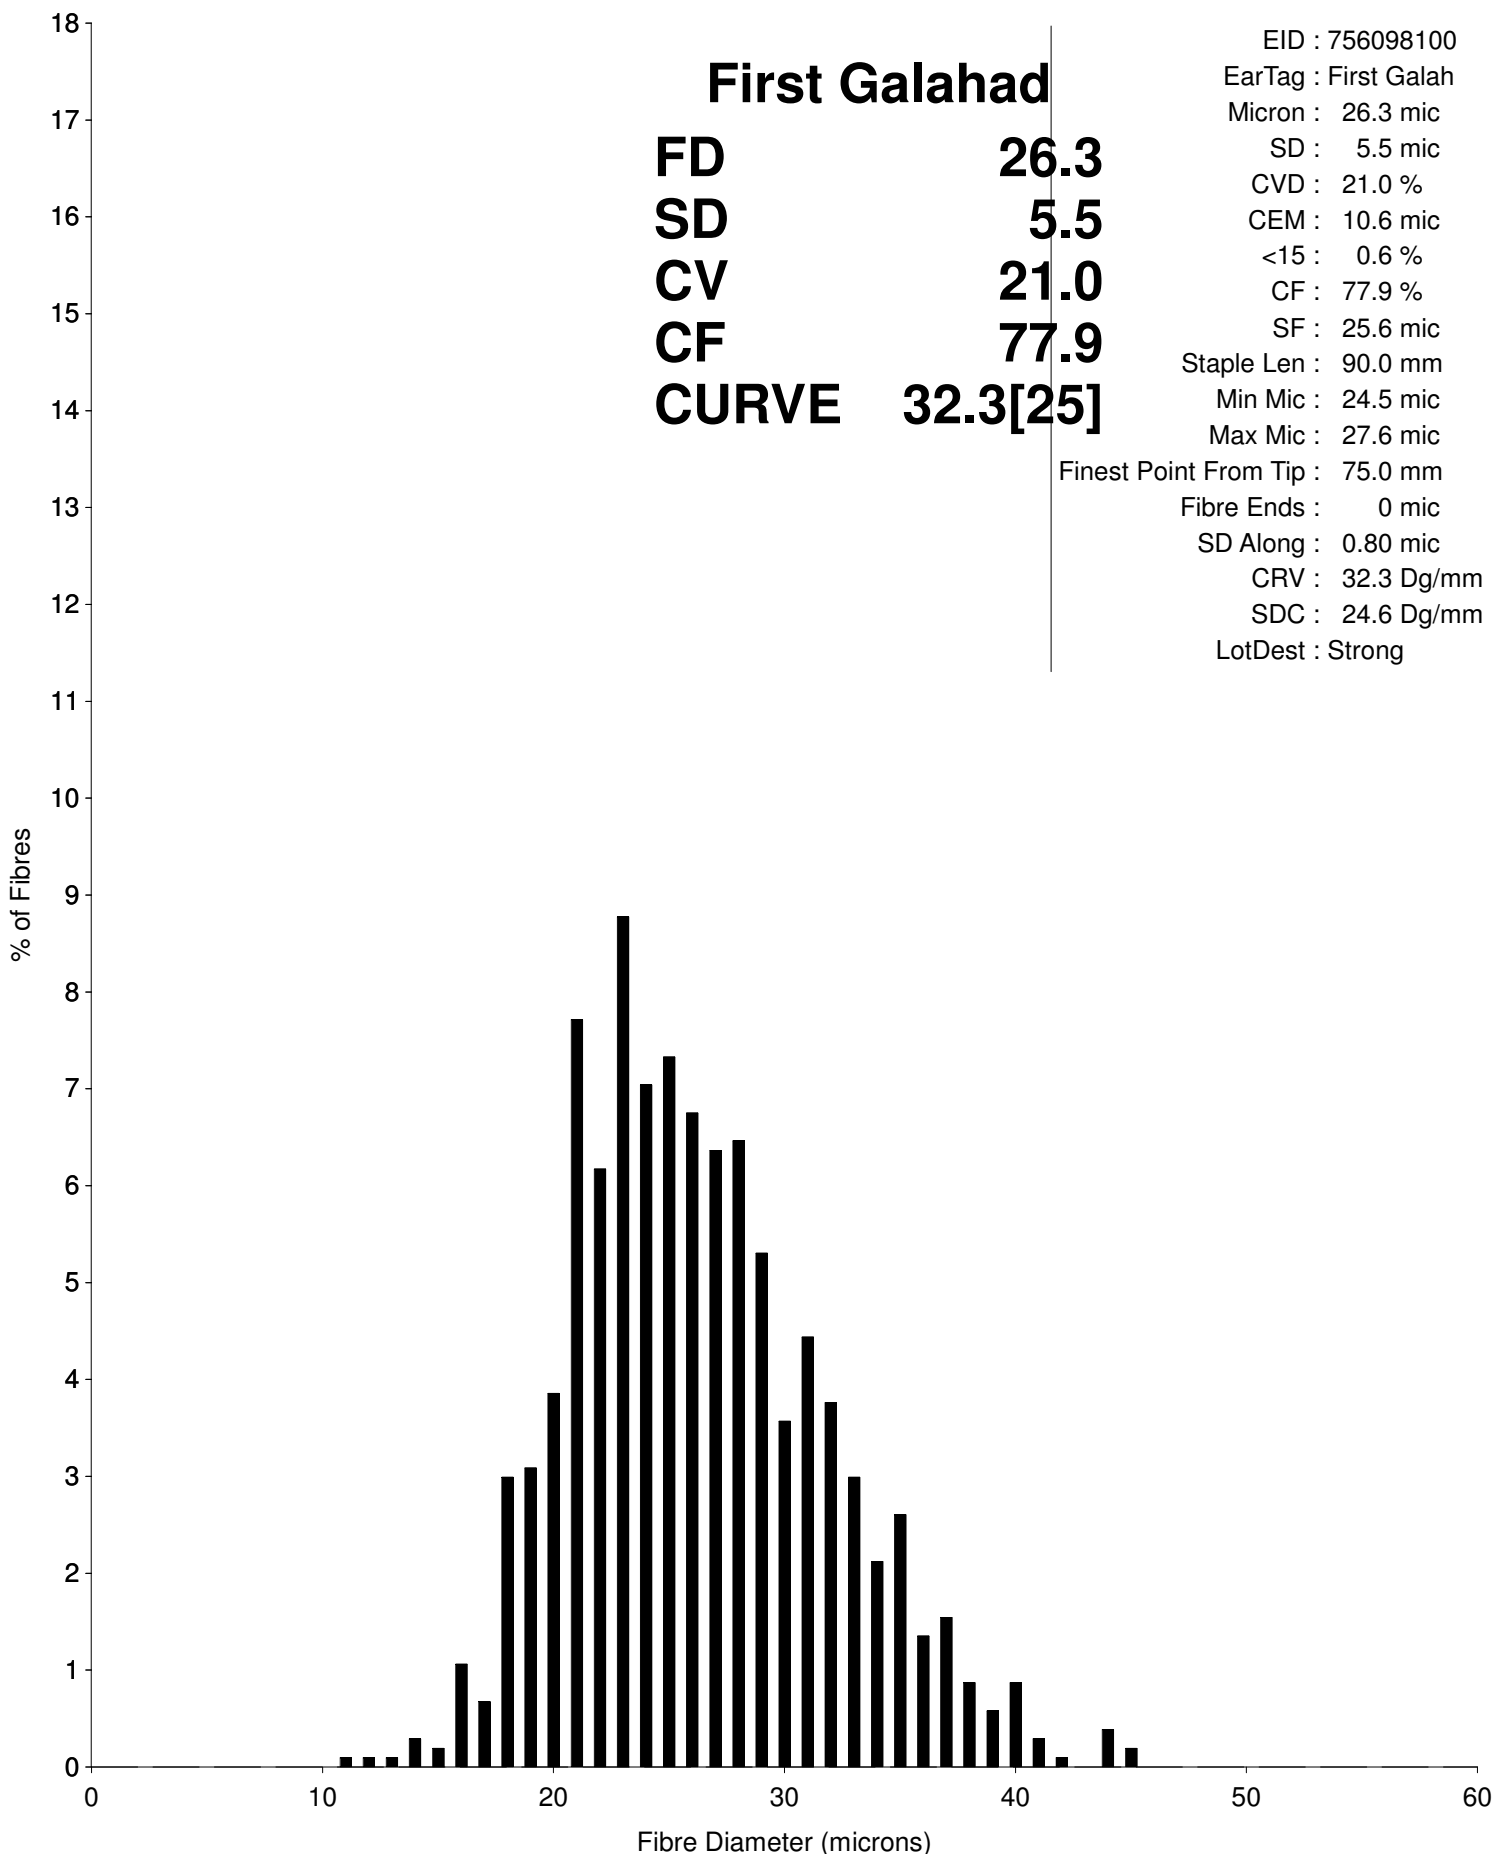

# First Galahad

**FD 26.3**  
**SD 5.5**  
**CV 21.0**  
**CF 77.9**  
**CURVE 32.3[25]**

EID : 756098100  
EarTag : First Galah  
Micron : 26.3 mic  
SD : 5.5 mic  
CVD : 21.0 %  
CEM : 10.6 mic  
<15 : 0.6 %  
CF : 77.9 %  
SF : 25.6 mic  
Staple Len : 90.0 mm  
Min Mic : 24.5 mic  
Max Mic : 27.6 mic  
Finest Point From Tip : 75.0 mm  
Fibre Ends : 0 mic  
SD Along : 0.80 mic  
CRV : 32.3 Dg/mm  
SDC : 24.6 Dg/mm  
LotDest : Strong