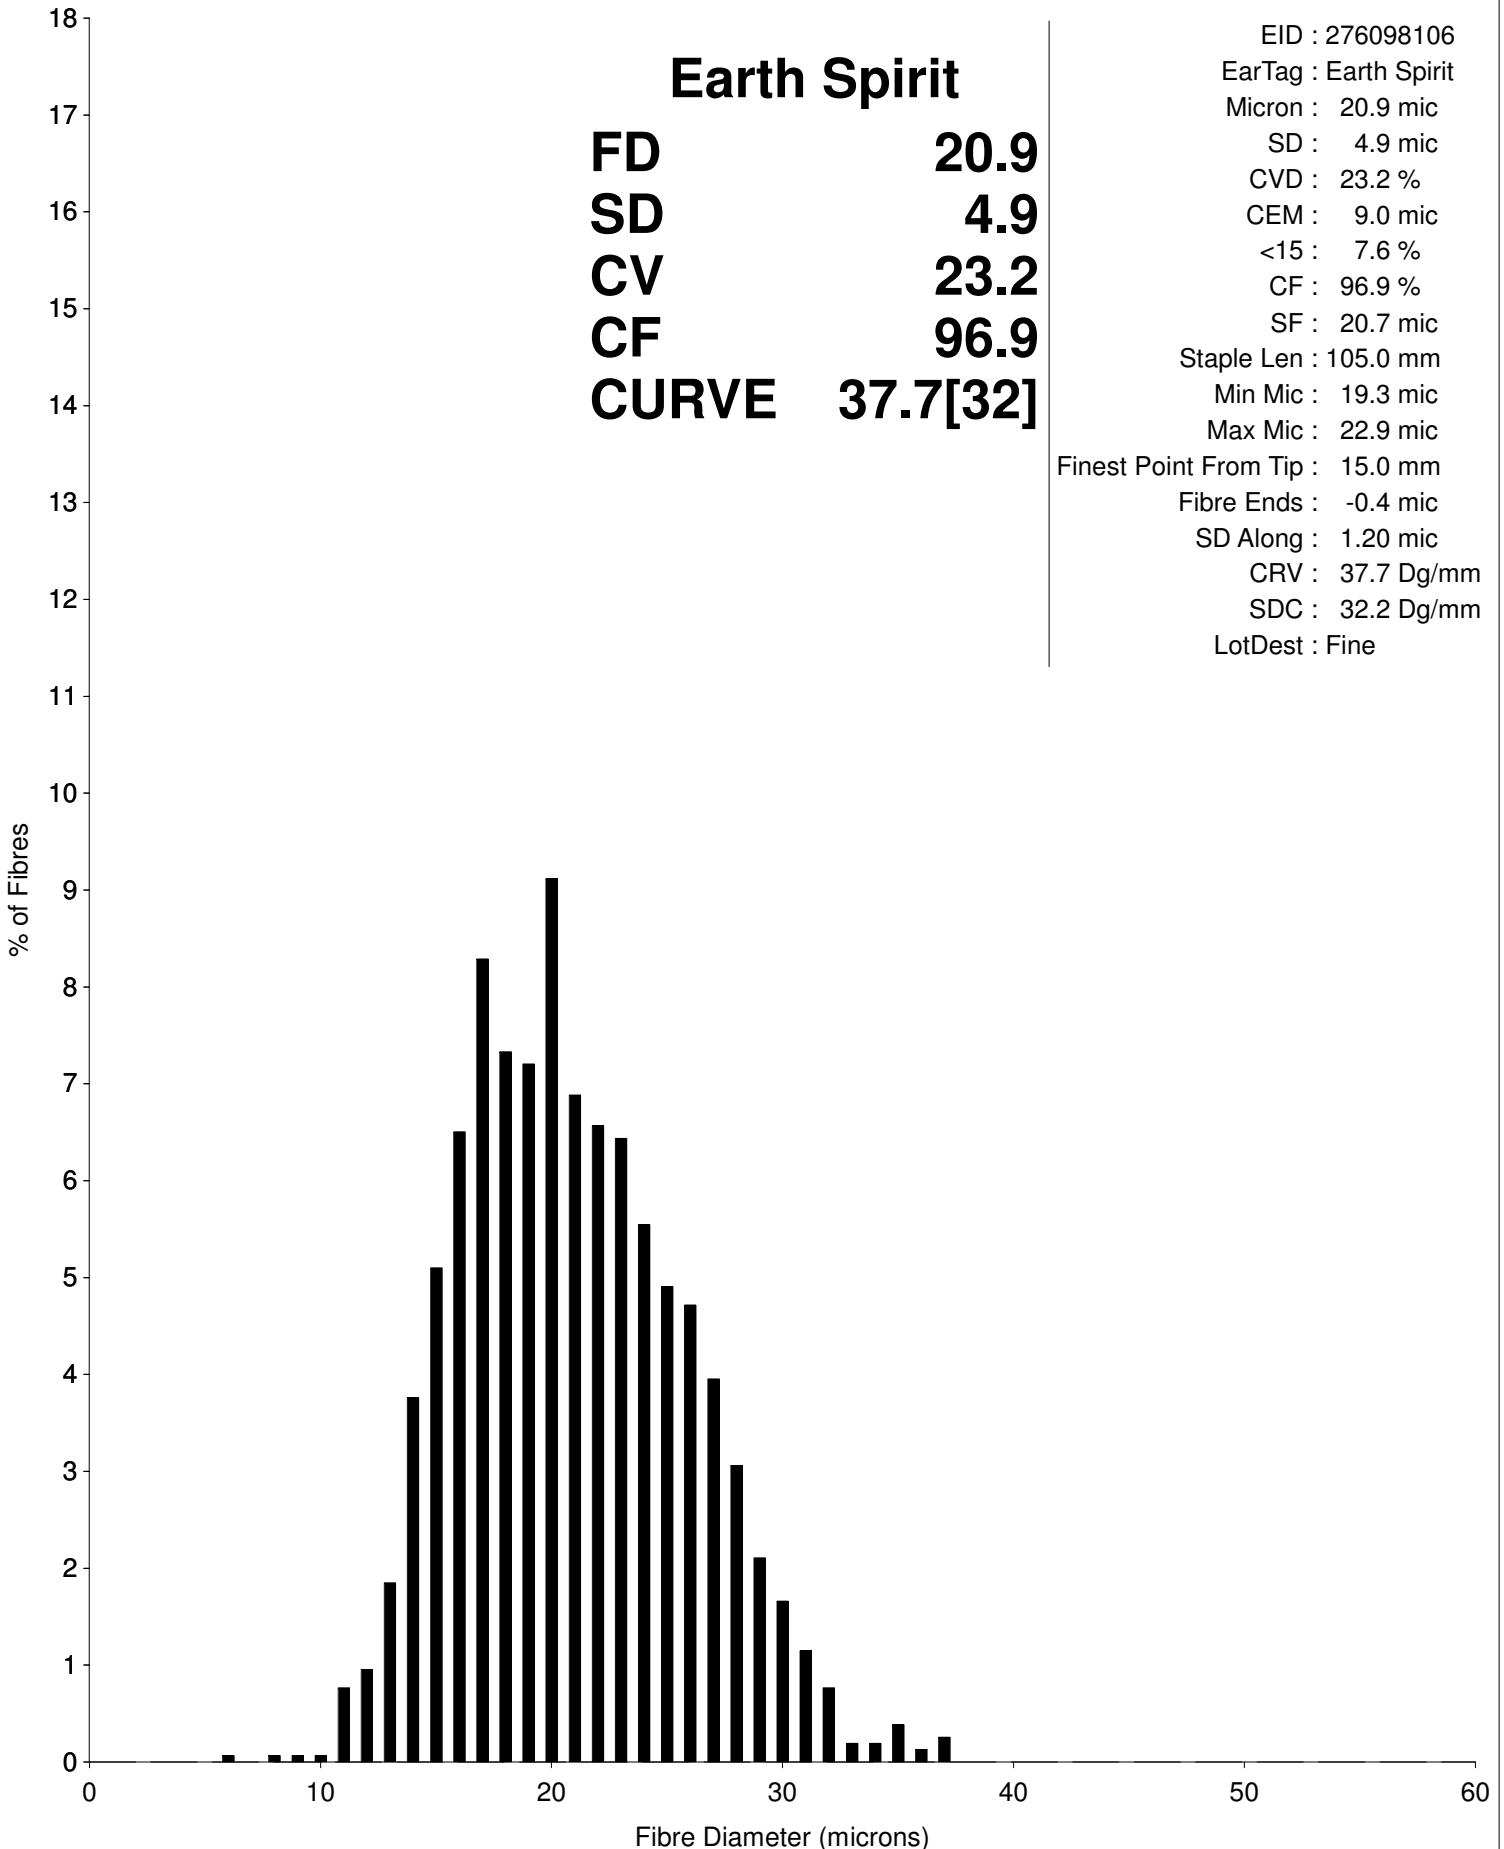

# Earth Spirit

**FD 20.9**  
**SD 4.9**  
**CV 23.2**  
**CF 96.9**  
**CURVE 37.7[32]**

EID : 276098106  
EarTag : Earth Spirit  
Micron : 20.9 mic  
SD : 4.9 mic  
CVD : 23.2 %  
CEM : 9.0 mic  
<15 : 7.6 %  
CF : 96.9 %  
SF : 20.7 mic  
Staple Len : 105.0 mm  
Min Mic : 19.3 mic  
Max Mic : 22.9 mic  
Finest Point From Tip : 15.0 mm  
Fibre Ends : -0.4 mic  
SD Along : 1.20 mic  
CRV : 37.7 Dg/mm  
SDC : 32.2 Dg/mm  
LotDest : Fine