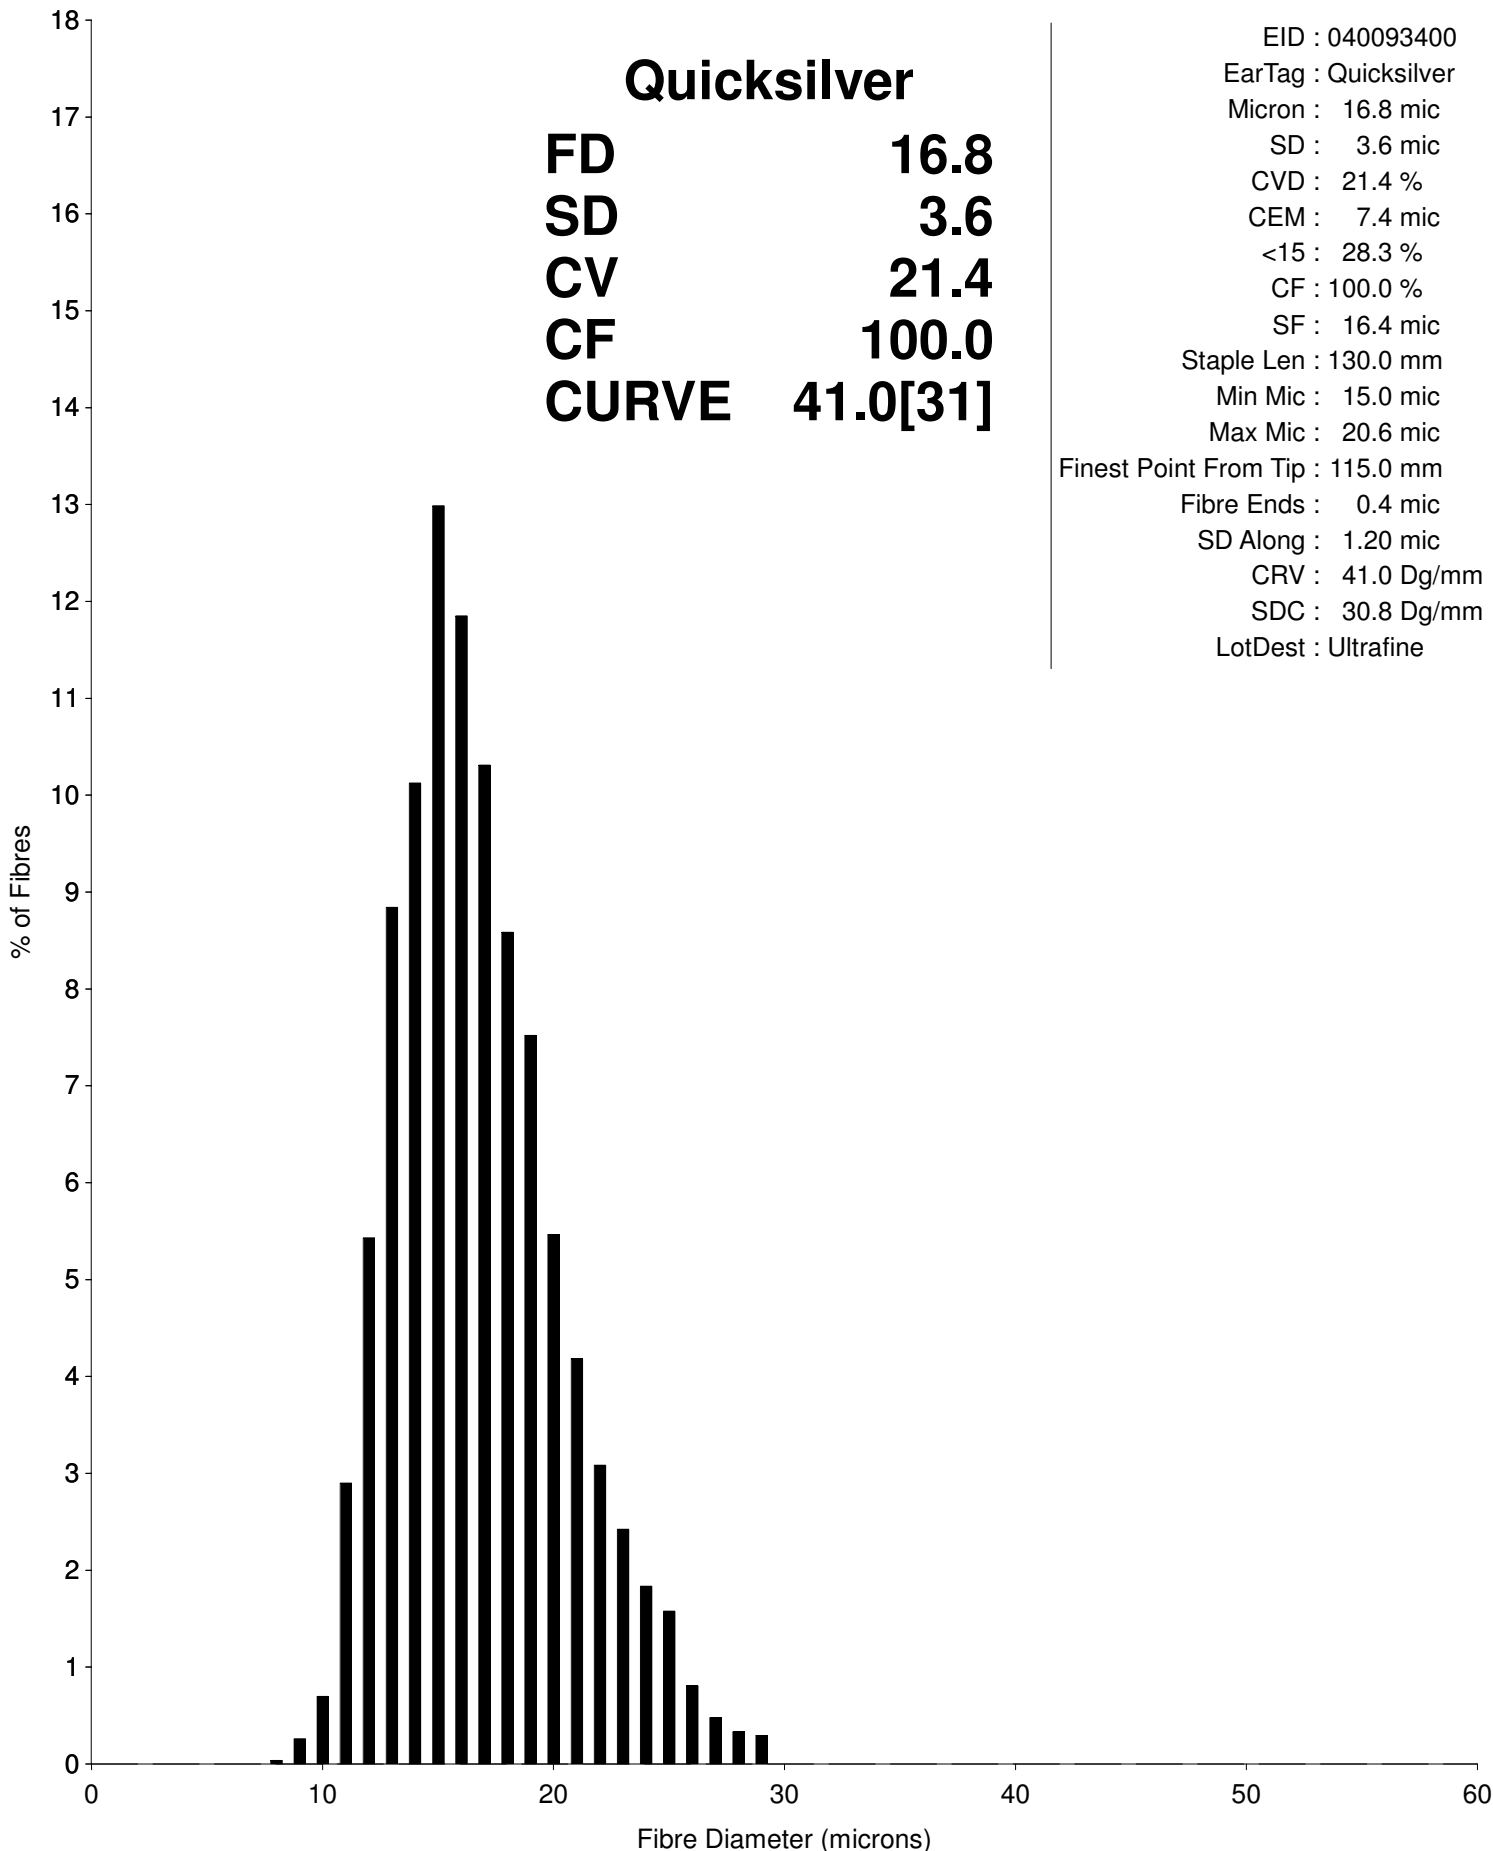

Job Details
OAZV

Reference: 0314 - 0314
Tested: Aug 10, 2023 -
Sep 09, 2023

Quicksilver

FD 16.8
SD 3.6
CV 21.4
CF 100.0
CURVE 41.0[31]

EID : 040093400
EarTag : Quicksilver
Micron : 16.8 mic
SD : 3.6 mic
CVD : 21.4 %
CEM : 7.4 mic
<15 : 28.3 %
CF : 100.0 %
SF : 16.4 mic
Staple Len : 130.0 mm
Min Mic : 15.0 mic
Max Mic : 20.6 mic
Finest Point From Tip : 115.0 mm
Fibre Ends : 0.4 mic
SD Along : 1.20 mic
CRV : 41.0 Dg/mm
SDC : 30.8 Dg/mm
LotDest : Ultrafine